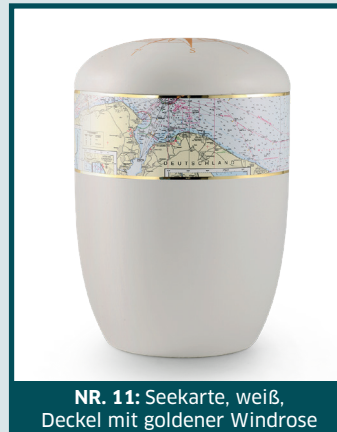

AUSWAHL UNSERER SEEURNEN

nicht in Travemünde / Büsum verfügbar

Exklusiv für Beisetzungen auf Sylt!

Exklusiv für Beisetzungen in Warnemünde!

Exklusiv für Beisetzungen auf Sylt!

Die Farbgebung der Seeurnen kann abweichen.